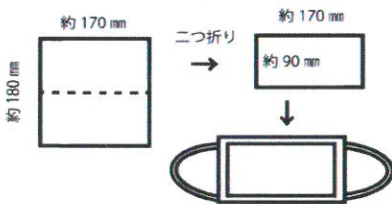

日本製

マスク用

とりかえシート

衛生的な個包装タイプ

【ご使用方法】

- 1** 袋からシートを取り出し
広げます。

- 2** 広げたシートを二つ折りにし、
マスクの内側に重ねてセットします。

- 3** 装着したマスクの上から
シートを押えてなじませます。

NEW

貴重なマスク！これで長持ち

マスク用
とりかえシート

マスクの内側にセットしてお使いください。

- ・マスク捨てず経済的！
- ・ウイルス対策に
- ・花粉対策に
- ・防塵対策に

■商品仕様

材質：不織布
サイズ：約180mm×約170mm
入数：1,000本入り（100本×10袋）
ケースサイズ：
405mm×305mm×340mm（H）

■ご使用上の注意