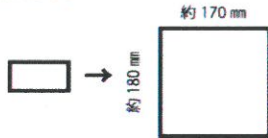

日本製

マスク用

とりかえシート

衛生的な個包装タイプ

【ご使用方法】

- 1** 袋からシートを取り出し
広げます。

- 2** 広げたシートを二つ折りにし、
マスクの内側に重ねてセットします。

- 3** 装着したマスクの上から
シートを押えてなじませます。

NEW

貴重なマスク！これで長持ち

マスク用
とりかえシート

マスクの内側にセットしてお使いください。

- ・マスク捨てず経済的！
- ・ウイルス対策に
- ・花粉対策に
- ・防塵対策に

■商品仕様

材質：不織布
サイズ：約180mm×約170mm
入数：1,000本入り（100本×10袋）
ケースサイズ：
405mm×305mm×340mm（H）

■ご使用上の注意